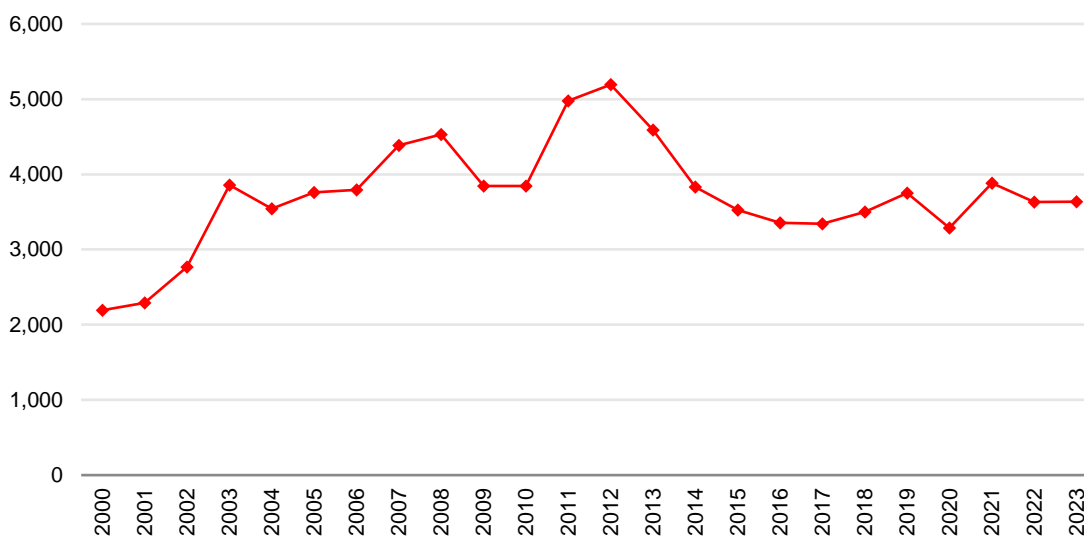

Emigração portuguesa para o Luxemburgo estabiliza em 2023

2024-04-30

Segundo dados do Portail des Statistiques du Luxembourg, em 2023 entraram no país 3,638 portugueses. Este instituto de estatística contabilizou um total de 26,964 entradas de estrangeiros em território luxemburguês, representando os portugueses 13.5% desse total. +

Depois de em 2021 se ter registado um aumento no número de entradas de portugueses em território luxemburguês e em 2022 se ter registado um decréscimo (-6.5%), em 2023 registou-se um pequeno aumento (0.1%). Este valor parece anunciar uma tendência para a estabilização da entrada de portugueses em território luxemburguês. Entre 2000 e 2023, o número de entradas de portugueses em território luxemburguês foi mínimo em 2000 (2,193 entradas) e máximo em 2012 (5,193 entradas). Apesar da pequena subida registada em 2023, a importância relativa da imigração portuguesa no Luxemburgo continua a acentuar-se: entre 2003 e 2023, as entradas de portugueses naquele país passaram de mais de 29% das entradas totais de migrantes estrangeiros para 14%.

Entradas de portugueses no Luxemburgo, 2000-2023

Fonte Gráfico elaborado pelo Observatório da Emigração, valores do Portail des Statistiques du Luxembourg.

Link <https://statistiques.public.lu/fr.html>

[por Inês Vidigal]

Como citar Vidigal, Inês (2024), "Emigração portuguesa para o Luxemburgo estabiliza em 2023", *Observatório da Emigração*. <http://observatorioemigracao.pt/np4/9924.html>