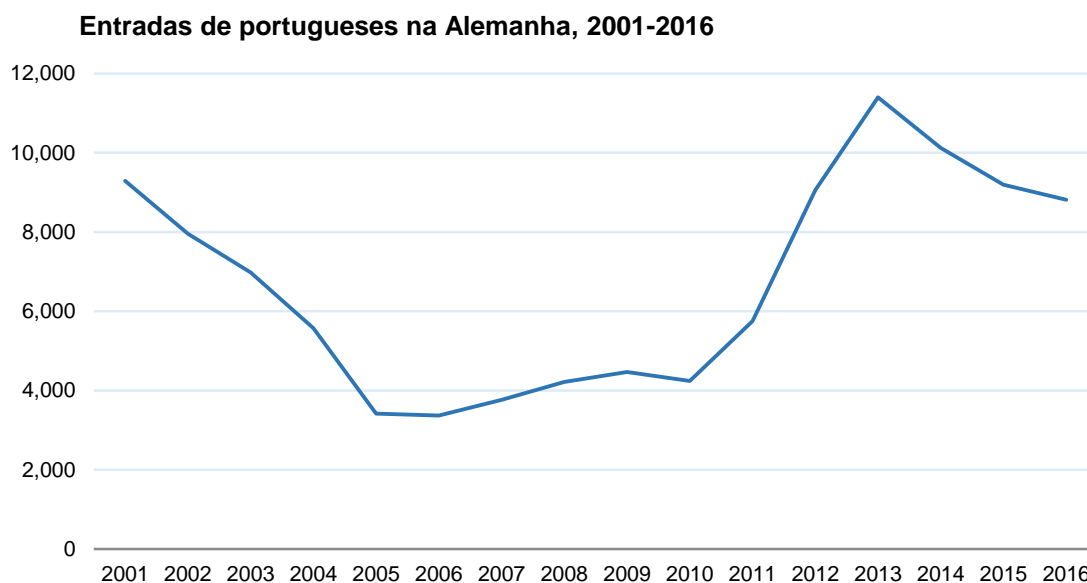

Menos entradas de portugueses na Alemanha pelo terceiro ano consecutivo

2017-07-18

Em 2015, entraram na Alemanha 8,810 os portugueses, segundo dados do Statistisches Bundesamt Deutschland. Aquele organismo alemão contabilizou um total de 1,751,360 entradas de estrangeiros na Alemanha, tendo os portugueses representado 0.5% desse total. +

Entre 2000 e 2006 houve um decréscimo do número de entradas de portugueses na Alemanha, tendo sido registado, em 2006, o valor mínimo da série em análise (3,371 entradas). De 2007 a 2009 houve um pequeno aumento, seguido por um decréscimo pouco acentuado em 2010. Entre 2011 e 2013, verificou-se um aumento exponencial, registando-se o valor máximo da série em análise em 2013, com 11,401 entradas. Nos últimos três anos, 2014 a 2016, verificou-se um decréscimo continuado na emigração portuguesa para a Alemanha.