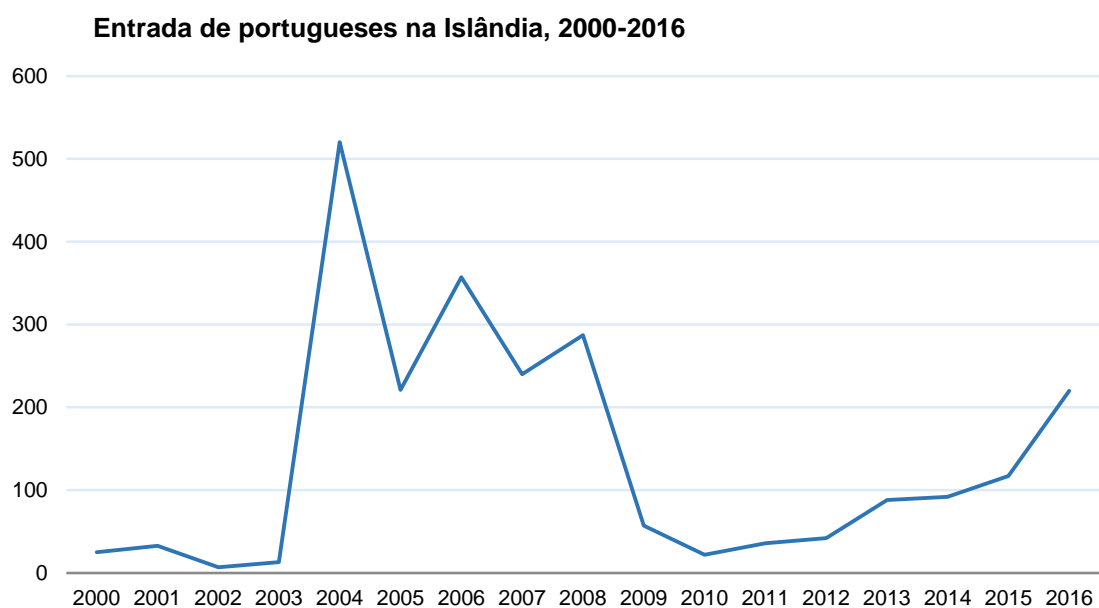

Em 2016 voltou a crescer a emigração portuguesa para a Islândia

2017-08-29

Foram 220 os portugueses que, em 2016, entraram na Islândia, segundo os dados da Statistics Iceland. Aquele organismo islandês contabilizou um total de 7,859 entradas de estrangeiros no país, tendo os portugueses representado 2.8% da imigração nesse ano. +

No período de maior emigração portuguesa para a Islândia, entre 2004 e 2008, as entradas de portugueses naquele país oscilaram entre um máximo de 520, em 2004, e valores entre 200 e 400 nos restantes anos. Há depois uma descida repentina do número de entradas para 57, em 2009, e para 22 no ano seguinte. A partir desse ano o número de entradas de portugueses na Islândia volta a subir gradualmente, observando-se um crescimento mais significativo, de 88%, entre 2015 e 2016.