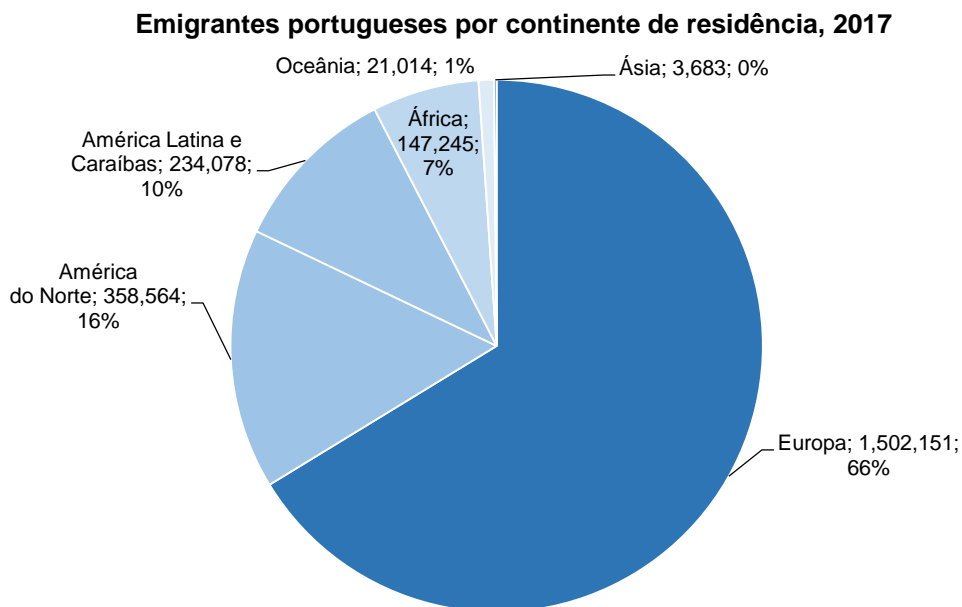

## Emigrantes portugueses são mais de dois milhões

2017-12-22

De acordo com as últimas estimativas das Nações Unidas, haveria, em 2017, mais de 2.2 milhões de portugueses emigrados a residir no estrangeiro. Mais precisamente, 2,266,735. Destes, 66% viveriam na Europa e 26% no continente americano. +

As estimativas das Nações Unidas confirmam a grande concentração da emigração portuguesa na Europa, a perda progressiva de atratividade do continente americano, tanto a Norte como a Sul, e a revitalização, no século XXI, dos destinos africanos. Nesta última revisão das estimativas sobre as migrações internacionais, por países de origem e destino, entre 1990 e 2017, foram não só calculados valores novos para 2017 como alterados significativamente os valores de toda a série divulgados em 2015. Estas revisões dificultam uma análise mais pormenorizada das variações ao longo do período considerado, nem sempre devidas a alterações nos movimentos populacionais mas sim no registo e estimação desses movimentos.

Fonte Gráfico elaborado pelo Observatório da Emigração, estimativas das Nações Unidas.