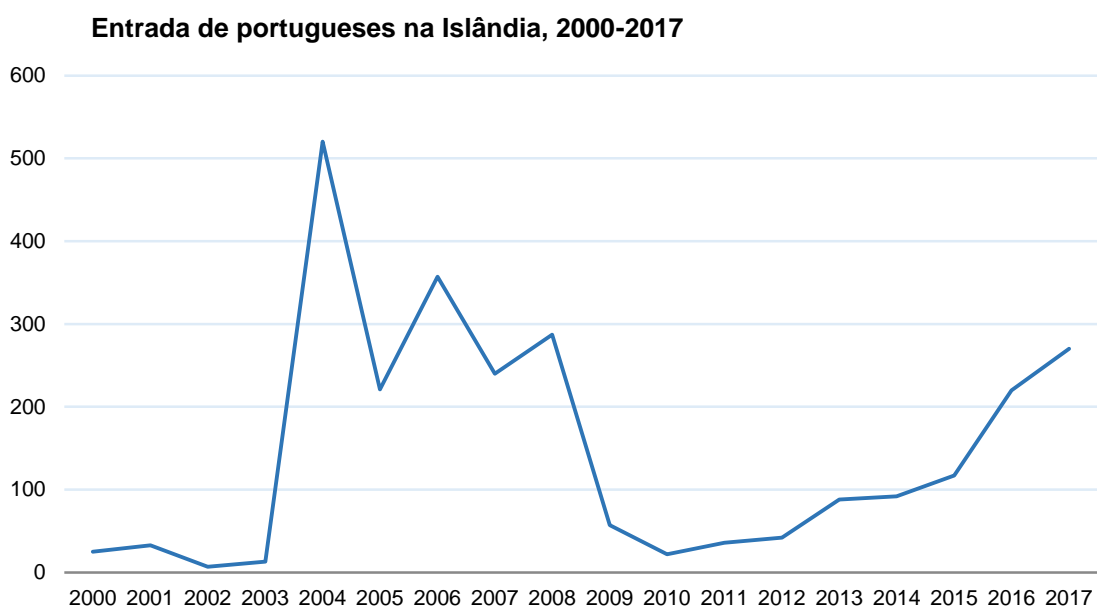

Emigração portuguesa para a Islândia cresce pelo sétimo ano consecutivo

2018-06-19

Foram 270 os portugueses que, em 2017, entraram na Islândia, segundo os dados da Statistics Iceland. Aquele organismo islandês contabilizou um total de 11,758 entradas de estrangeiros no país, tendo os portugueses representado 2.3% da imigração nesse ano. +

Pelo sétimo ano consecutivo aumentou o número de entradas de portugueses na Islândia que, em 2017, registou o valor mais elevado dos últimos nove anos. Porém, esse valor corresponde apenas a metade do máximo observado na série em análise, registado em 2004, com 520 entradas. A emigração portuguesa para a Islândia iniciou-se abruptamente naquele ano, representando então mais de um quinto das entradas de estrangeiros no país. Desde então, as variações no volume da imigração naquele país acompanharam as variações na economia islandesa: entradas com valores significativos nos anos do *boom* económico-financeiro do início do século, retração com a grande crise financeira de 2008, e recuperação em linha com a rápida retoma económica iniciada em 2011.