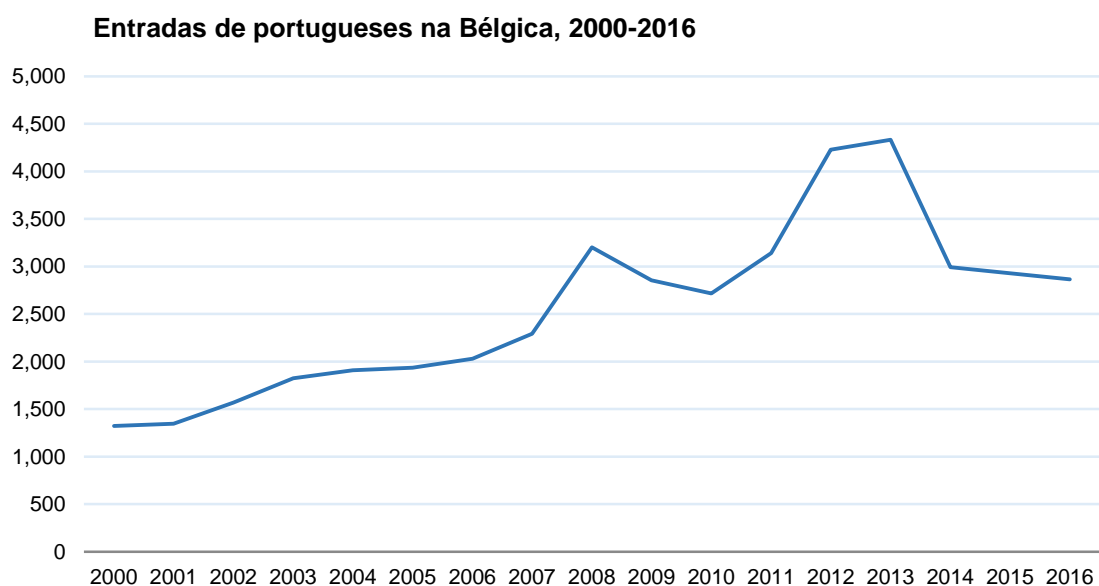

Entradas de portugueses na Bélgica aproximam-se dos valores de 2010

2018-07-24

Foram 2,863 os portugueses que, em 2016, entraram na Bélgica, segundo os dados da OCDE. Aquela organização internacional contabilizou um total de 103,187 entradas de estrangeiros em território belga, representando os portugueses 2.8% desse total. +

Entre 2000 e 2013, o número de entradas de portugueses na Bélgica registou um aumento contínuo, apenas contrariado entre 2008 e 2010 com uma quebra pontual semelhante à ocorrida na emigração para outros países no contexto da crise económica. Desde 2013, tem-se verificado um decréscimo ininterrupto, particularmente acentuado entre 2013 e 2014, observando-se, em 2016, uma aproximação aos valores de 2010 (2,717). No mesmo ano, viviam na Bélgica 35,249 migrantes nascidos em Portugal, que representavam 1.9% dos imigrantes residentes naquele país europeu.