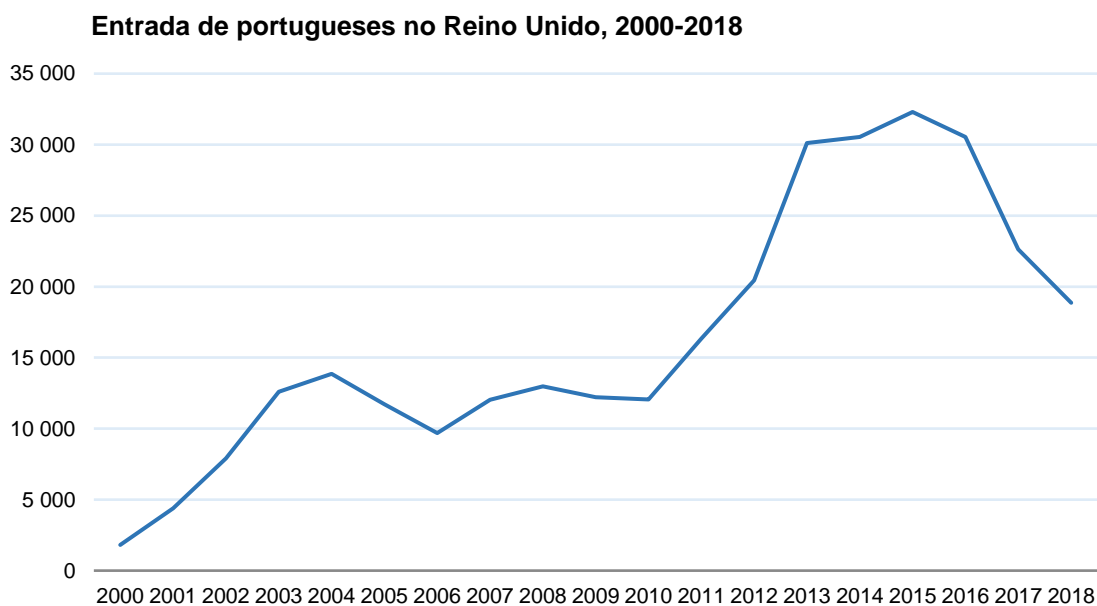

Emigração portuguesa para o Reino Unido é a mais baixa desde 2011

2019-03-04

Foram 18,871 os portugueses que, em 2018, entraram no Reino Unido, segundo os dados do Department for Work and Pensions. Aquele organismo britânico contabilizou um total de 632,670 entradas de estrangeiros no Reino Unido, tendo os portugueses representado 3% desse total. +

A emigração portuguesa para o Reino Unido diminuiu 17% em 2018, por comparação com 2017. Depois de um máximo de 32,301 entradas registadas em 2015, a emigração portuguesa para o Reino Unido está já em valores inferiores a 2012. Esta queda iniciou-se em 2016 e foi acompanhada pelo movimento geral de redução das entradas de imigrantes no Reino Unido, que diminuíram 0.4%, em 2016, 17.2%, em 2017 e 7.3%, em 2018. A aceleração da redução da emigração portuguesa para o Reino Unido explicar-se-á sobretudo pelos receios induzidos pelo Brexit.