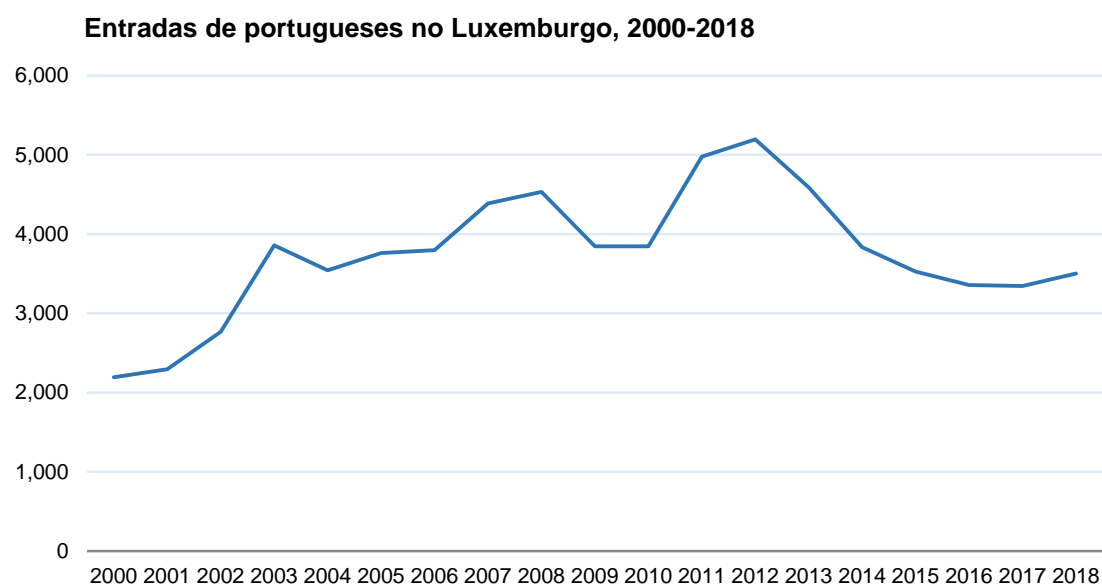

## Entrada de portugueses no Luxemburgo aumentou pela primeira vez em cinco anos

2019-06-04

Segundo dados do Portail des Statistiques du Luxembourg, em 2018 entraram no país 3,501 portugueses. Aquele instituto de estatística contabilizou um total de 24,644 entradas de estrangeiros em território luxemburguês, representando os portugueses 14.2% desse total. +

Contrariando a tendência dos últimos cinco anos, em 2018 o número de entradas de portugueses no Luxemburgo aumentou ligeiramente (4.8%, mais 159 migrantes do que em 2017). Apesar desta mudança, o número de portugueses entrados em território luxemburguês está ainda muito longe do observado em 2012: 5,193, o valor mais alto do período em análise. A perda pronunciada de importância relativa da imigração portuguesa no Luxemburgo pouco se alterou: entre 2003 e 2018, as entradas de portugueses naquele país passaram de 29.3% das entradas totais de migrantes estrangeiros para 14.2% (13.7% em 2017).