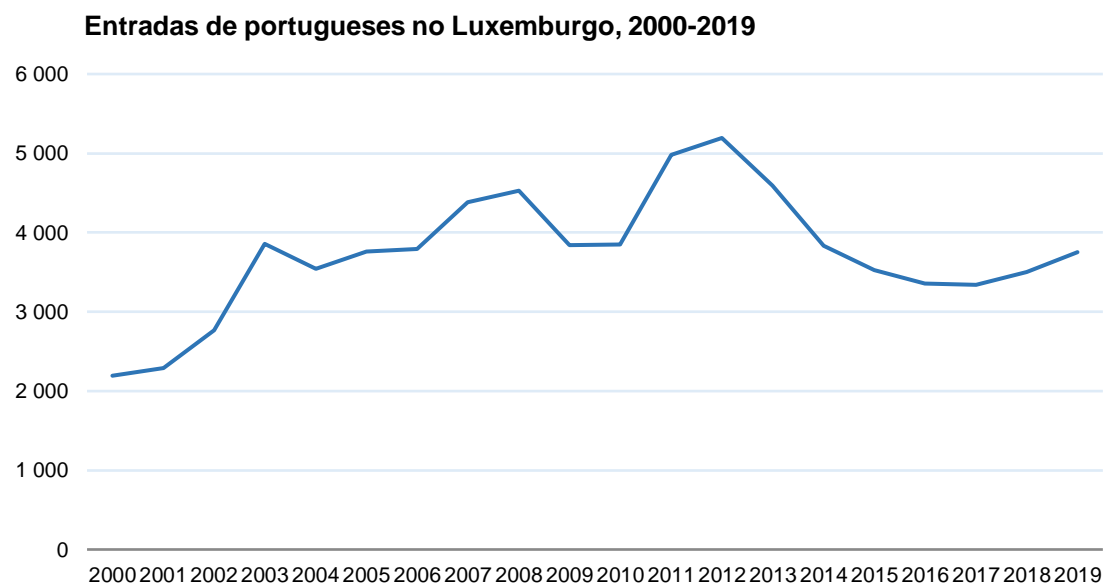

Emigração para o Luxemburgo continuou a crescer em 2019

2020-04-14

Segundo dados do Portail des Statistiques du Luxembourg, em 2019 entraram no país 3,752 portugueses. Aquele instituto de estatística contabilizou um total de 26,668 entradas de estrangeiros em território luxemburguês, representando os portugueses 14.1% desse total. +

Pelo segundo ano consecutivo aumentou o número de entradas de portugueses no Luxemburgo, depois de cinco anos (2013 a 2017) de tendência decrescente. Entre 2000 e 2019, o número de entradas de portugueses em território luxemburguês foi mínimo em 2000 (2,193 entradas) e máximo em 2012 (5,193 entradas). A perda da importância relativa da imigração portuguesa no Luxemburgo tem vindo a acentuar-se: entre 2003 e 2019, as entradas de portugueses naquele país passaram de mais de 29% das entradas totais de migrantes estrangeiros para 14%.