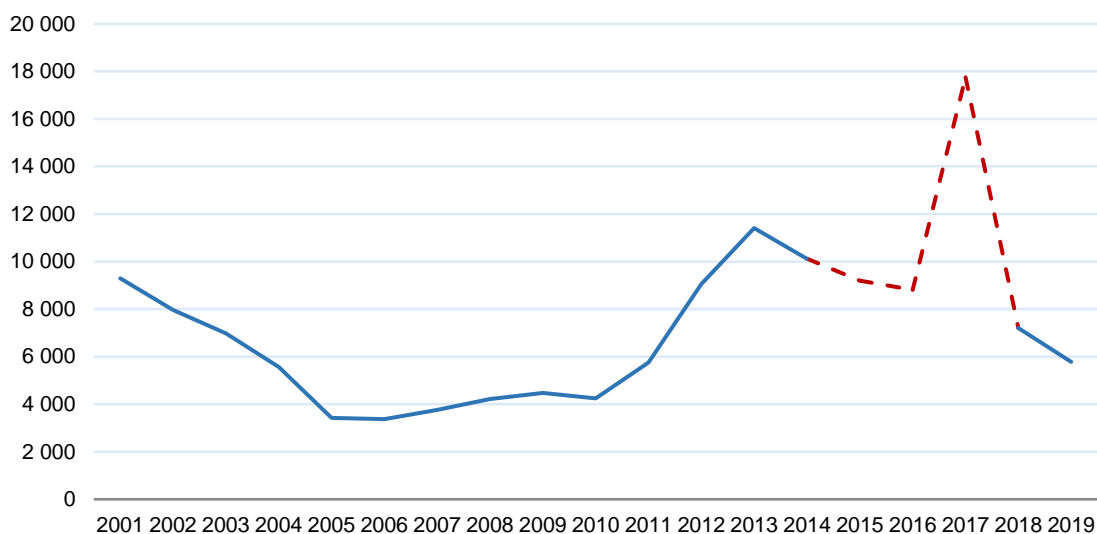

Entrada de portugueses na Alemanha decresceu 20% em 2019

2020-04-28

Em 2019, entraram na Alemanha 5,785 portugueses, segundo dados do Statistisches Bundesamt Deutschland. Aquele organismo alemão contabilizou um total de 923,475 entradas de estrangeiros na Alemanha, tendo os portugueses representado 0.6% desse total. +

A emigração portuguesa para a Alemanha diminuiu 20% em 2019, por comparação com 2018, valores que vêm confirmar a tendência de decréscimo nos últimos anos, comum à maior parte dos destinos da emigração portuguesa. No entanto, no caso alemão, é impossível, em rigor, especificar as variações ocorridas entre 2015 e 2018. Segundo o próprio Registo Central de Estrangeiros alemão, das 17,750 entradas registadas em 2017 apenas 7,095 aconteceram naquele ano. As restantes 10,655 entradas verificaram-se em anos anteriores mas só foram registadas em 2017. Os valores deste indicador para os anos de 2015 e 2016 estão pois subcontabilizados, os de 2017 inflacionados e não são reais nem o acentuado crescimento registado entre 2016 e 2017, nem a redução abrupta entre 2017 e 2018.

Entradas de portugueses na Alemanha, 2001-2019

Fonte Gráfico elaborado pelo Observatório da Emigração, valores de Statistisches Bundesamt Deutschland.

Link <https://www.destatis.de/EN/Homepage.html>

[por Inês Vidigal]

Como citar Vidigal, Inês (2020), "Entrada de portugueses na Alemanha decresceu 20% em 2019", *Observatório da Emigração*. <http://observatorioemigracao.pt/np4/7493.html>