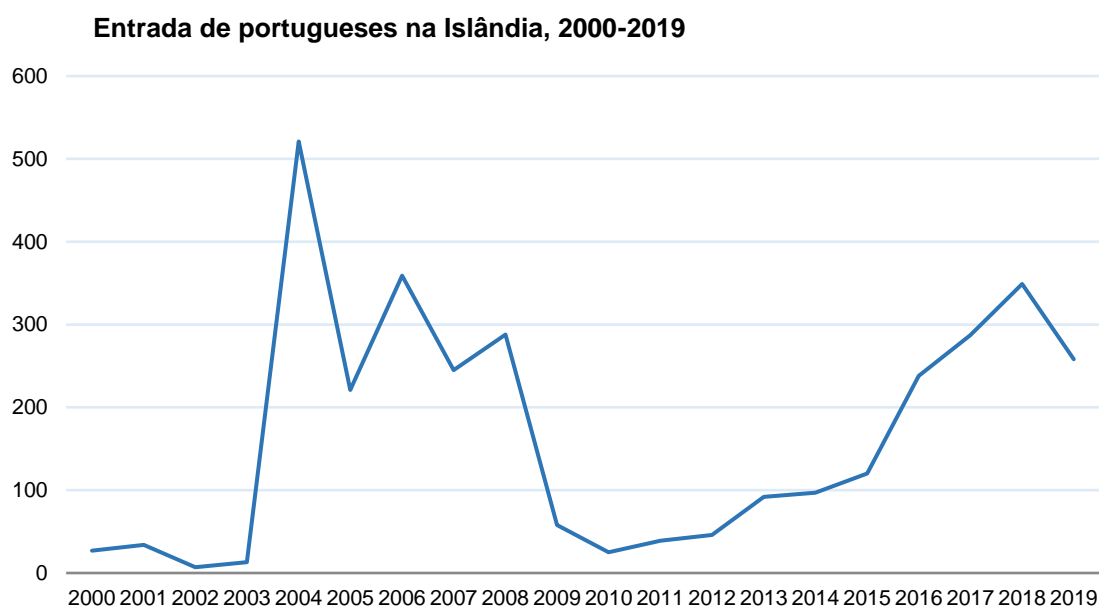

Menos entradas de portugueses na Islândia em 2019

2020-05-12

Foram 258 os portugueses que, em 2019, entraram na Islândia, segundo os dados da Statistics Iceland. Aquele organismo islandês contabilizou um total de 9,546 entradas de estrangeiros no país, tendo os portugueses representado 2.7% da imigração nesse ano. +

A emigração portuguesa para a Islândia diminuiu 26% em 2019, por comparação com 2018. Entre 2000 e 2019, o número de entradas de portugueses na Islândia foi mínimo em 2002 (sete entradas) e máximo em 2004 (521 entradas). A emigração portuguesa para a Islândia iniciou-se abruptamente em 2004, representando nesse ano mais de um quinto das entradas de estrangeiros no país. Desde então, as variações no volume da imigração naquele país acompanharam as variações na economia islandesa: entradas mais elevadas nos anos do *boom* económico-financeiro do início do século, retração com a crise financeira de 2008 e recuperação em linha com a retoma económica iniciada em 2011.