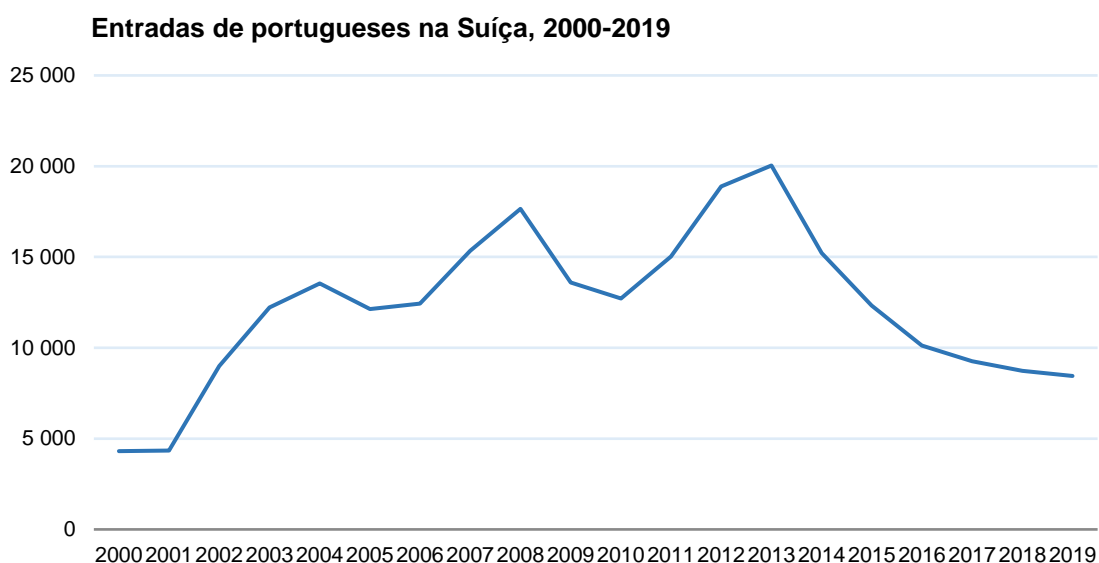

Menos entradas de portugueses na Suíça pelo sexto ano consecutivo

2020-09-01

Segundo dados do Office Fédéral de la Statistique, em 2019 entraram na Suíça 8,443 portugueses. O departamento oficial de estatística contabilizou um total de 145,608 entradas de estrangeiros em território suíço naquele ano, representando os portugueses 5.8% desse total. +

Este foi o sexto ano consecutivo em que a emigração para a Suíça diminuiu significativamente, depois de, em 2013, ter atingido o valor máximo neste século. Desde 2001 que o número de portugueses entrados na Suíça não era tão baixo. A tendência recessiva traduziu-se numa perda relativa de importância da imigração portuguesa: se em 2013 os portugueses representaram 12% das entradas de migrantes na Suíça, em 2019 representavam apenas 5.8%. A diminuição da emigração portuguesa para a Suíça apresenta, porém, uma tendência para a desaceleração: de -24%, em 2014, para -3.3%, em 2019.