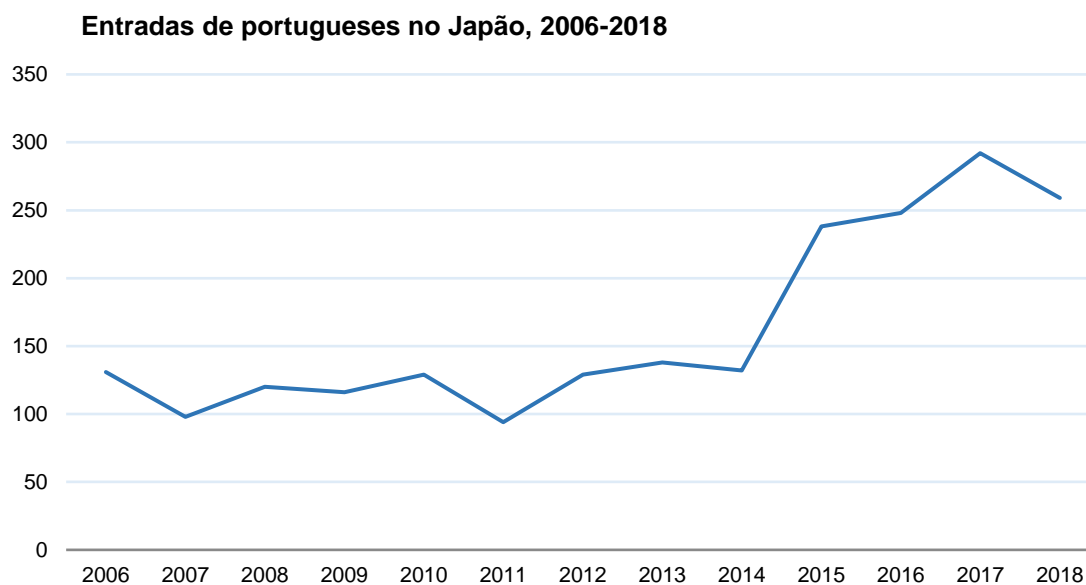

Pequeno decréscimo no número de entradas de portugueses no Japão em 2018

2020-10-27

Foram 259 os portugueses que, em 2018, entraram no Japão, segundo os dados da OCDE. Este organismo internacional contabilizou um total de 519,683 entradas de estrangeiros em território japonês, não chegando os portugueses a representar 0.1% desse total. +

Depois do crescimento que se tinha sido vindo a registar desde 2015, o número de entradas de portugueses no Japão volta a diminuir em 2018 (-11.3%), embora o número de entradas de estrangeiros tenha continuado a crescer. Em 2017 o número de emigrantes portugueses entrados em território japonês tinha atingido o valor mais alto deste século (292 entradas) muito díspar das 94 entradas registadas em 2011 (valor mínimo da série em análise). A emigração portuguesa para o Japão mantém-se em valores muito baixos tanto em termos absolutos, na casa das centenas, como relativos.