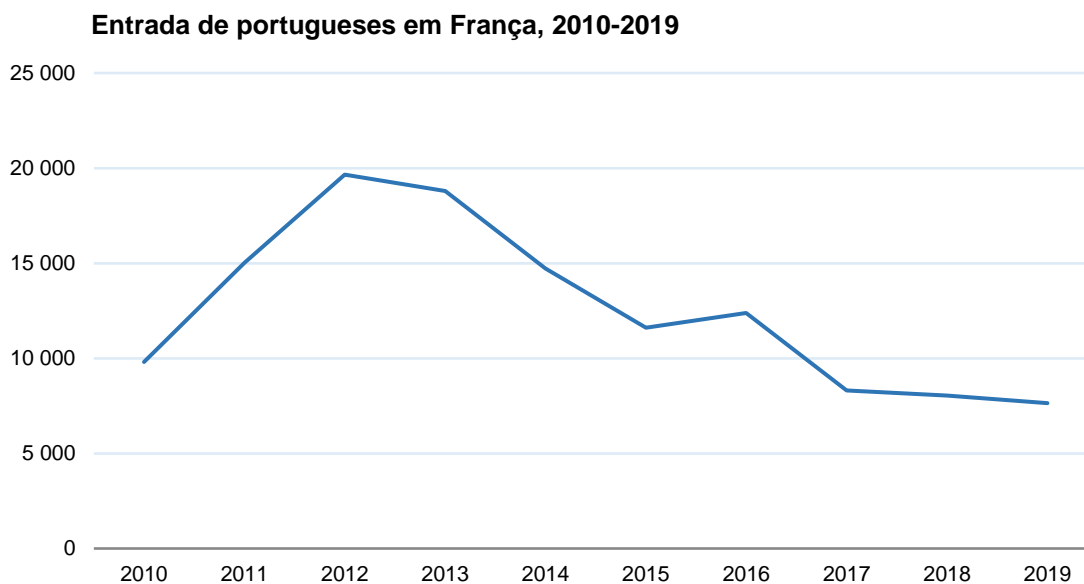

Entradas de portugueses em França voltam a diminuir em 2019

2021-03-09

Foram 7,643 os portugueses que, em 2019, entraram em França, segundo os dados do Eurostat. Este organismo europeu contabilizou um total de 385,591 entradas de estrangeiros em França, tendo os portugueses representado 2% desse total. +

Depois de um máximo de 19,658 entradas em território francês em 2012, o número de emigrantes portugueses para França tem vindo a diminuir: -4% em 2013, -22% em 2014 e menos -21% em 2015. Apesar da ligeira retoma ocorrida em 2016 (+7%), em 2017 iniciou-se uma nova fase de decréscimo que se manteve nos anos seguintes (-32.8% em 2017, -3.2% em 2018 e menos -5% em 2019). Assim, 2019 foi o ano em que entraram menos portugueses em território francês na década em curso. Em cinco anos o peso das entradas de portugueses em França passou de 5.6% em 2013 para 2% em 2019.