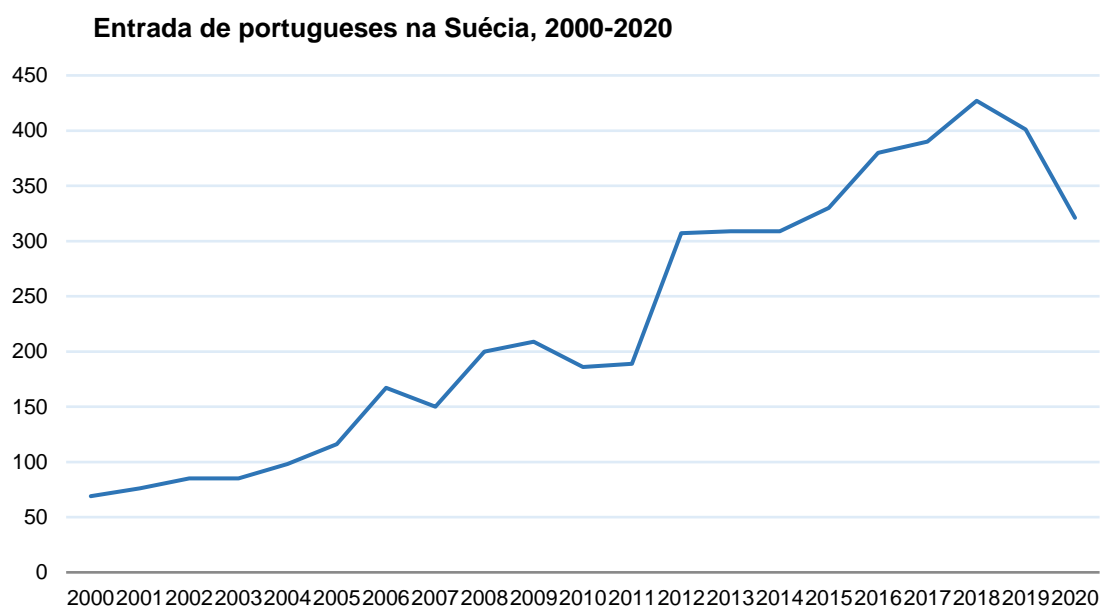

Entrada de portugueses na Suécia decresce pelo segundo ano consecutivo

2021-03-23

Foram 321 os portugueses que, em 2020, entraram na Suécia, segundo dados do Statistics Sweden. Aquele organismo sueco contabilizou um total de 82,518 entradas de estrangeiros na Suécia, tendo os portugueses representado 0.4% desse total. +

Mantendo a tendência iniciada em 2019 o número de entradas de portugueses na Suécia voltou a diminuir em 2020 (-6.1% em 2019 e -20% em 2020), verifica-se a mesma propensão no número de entradas totais de estrangeiros mas a um ritmo mais acentuado (-12.7% em 2019 e -28.7% em 2020). Em 2018 o número de emigrantes portugueses entrados na Suécia tinha atingido o valor mais alto deste século (426 entradas) muito díspar das 69 entradas registadas em 2000 (valor mínimo da série em análise). Contudo, a emigração portuguesa para a Suécia continua a representar uma fração muito pequena tanto da imigração neste país (0.4%) como da emigração portuguesa total (inferior a 1%).