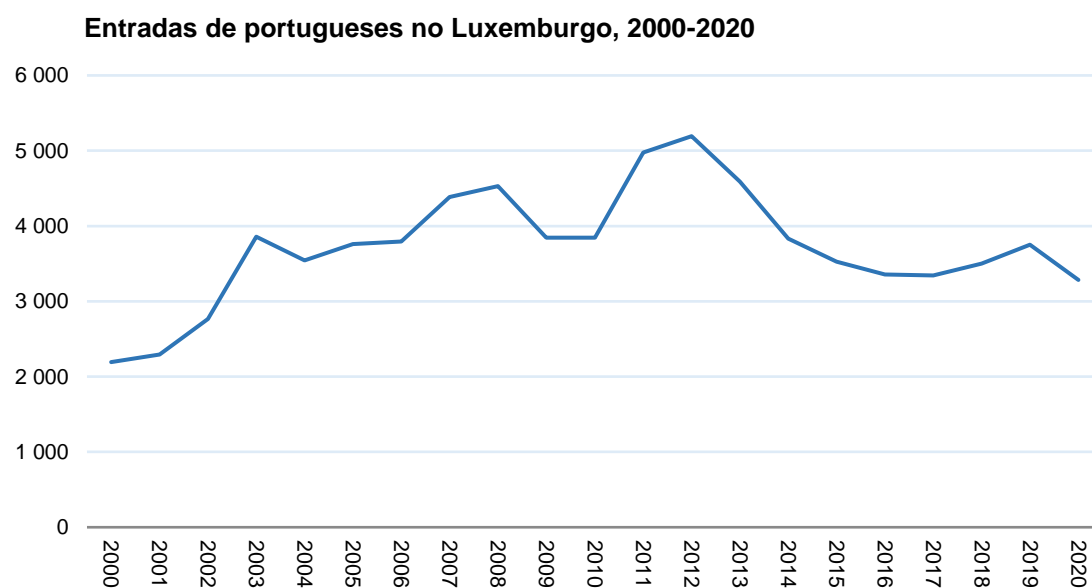

## Emigração para o Luxemburgo interrompe crescimento e diminui em 2020

2021-05-11

Segundo dados do Portail des Statistiques du Luxembourg, em 2020 entraram no país 3,286 portugueses. Este instituto de estatística contabilizou um total de 22,490 entradas de estrangeiros em território luxemburguês, representando os portugueses 14.6% desse total. +

Depois de dois anos de crescimento do número de entradas de portugueses em território luxemburguês, em 2020 regista-se uma diminuição. No entanto, este decréscimo (-12.4%) é inferior à queda do total de entradas no país (-15.7%), tendo por isso o peso dos portugueses no total de entradas aumentado em 2020. Entre 2000 e 2020, o número de entradas de portugueses em território luxemburguês foi mínimo em 2000 (2,193 entradas) e máximo em 2012 (5,193 entradas). A perda da importância relativa da imigração portuguesa no Luxemburgo tem vindo a acentuar-se: entre 2003 e 2020, as entradas de portugueses naquele país passaram de mais de 29% das entradas totais de migrantes estrangeiros para 14%.