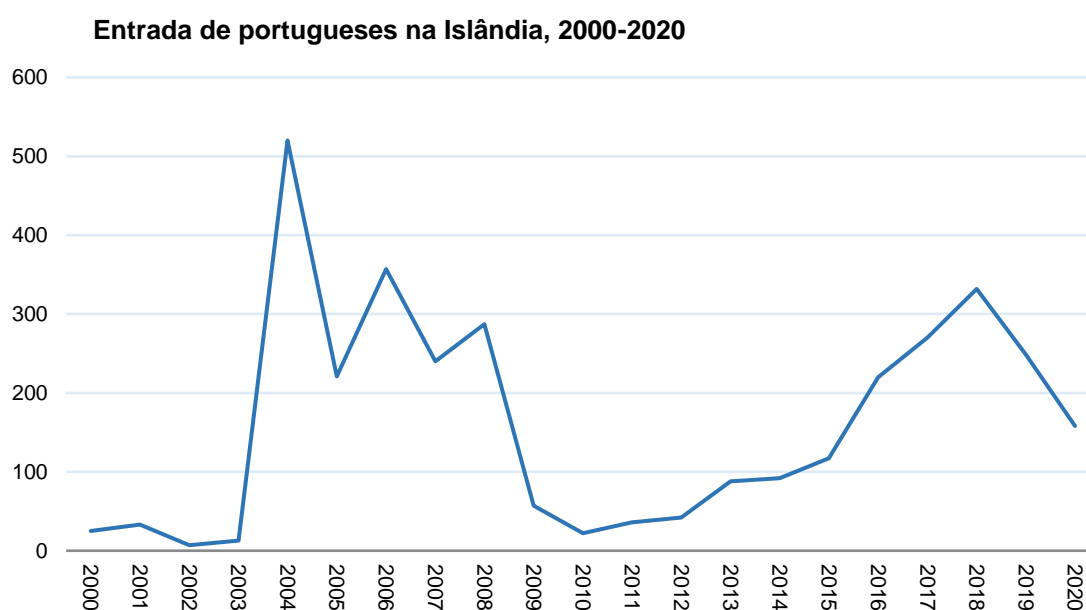

## Emigração portuguesa para a Islândia diminui pelo segundo ano consecutivo

2021-07-06

Foram 158 os portugueses que, em 2020, entraram na Islândia, segundo os dados da Statistics Iceland. Este organismo islandês contabilizou um total de 7,562 entradas de estrangeiros no país, tendo os portugueses representado 2.1% da imigração nesse ano. +

A emigração portuguesa para a Islândia diminuiu 25% em 2019 e 37% em 2020. Entre 2000 e 2020, o número de entradas de portugueses na Islândia foi mínimo em 2002 (sete entradas) e máximo em 2004 (520 entradas). A emigração portuguesa para a Islândia iniciou-se abruptamente em 2004, representando nesse ano mais de um quinto das entradas de estrangeiros no país. Desde então, as variações no volume da imigração naquele país acompanharam as variações na economia islandesa: entradas mais elevadas nos anos do *boom* económico-financeiro do início do século, retração com a crise financeira de 2008 e recuperação em linha com a retoma económica iniciada em 2011.