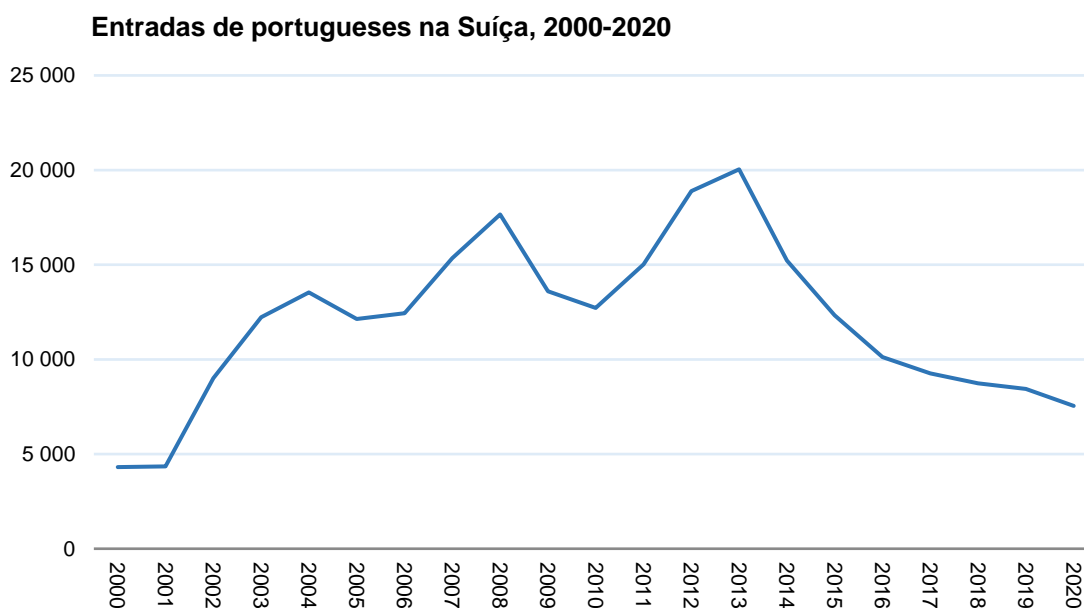

Entradas de portugueses na Suíça decresce pelo sétimo ano consecutivo

2021-09-14

Segundo dados do Office Fédéral de la Statistique, em 2020 entraram na Suíça 7,542 portugueses. O departamento oficial de estatística contabilizou um total de 137,685 entradas de estrangeiros em território suíço naquele ano, representando os portugueses 5.5% desse total. +

Este foi o sétimo ano consecutivo em que a emigração para a Suíça diminuiu significativamente, depois de, em 2013, ter atingido o valor máximo neste século. Desde 2001 que o número de portugueses entrados na Suíça não era tão baixo. A tendência recessiva traduziu-se numa perda relativa de importância da imigração portuguesa: se em 2013 os portugueses representaram 12% das entradas de migrantes na Suíça, em 2020 representavam apenas 5.5%. A diminuição da emigração portuguesa para a Suíça volta a apresentar tendência para a aceleração: de -3.3%, em 2019, para -10.7%, em 2020.