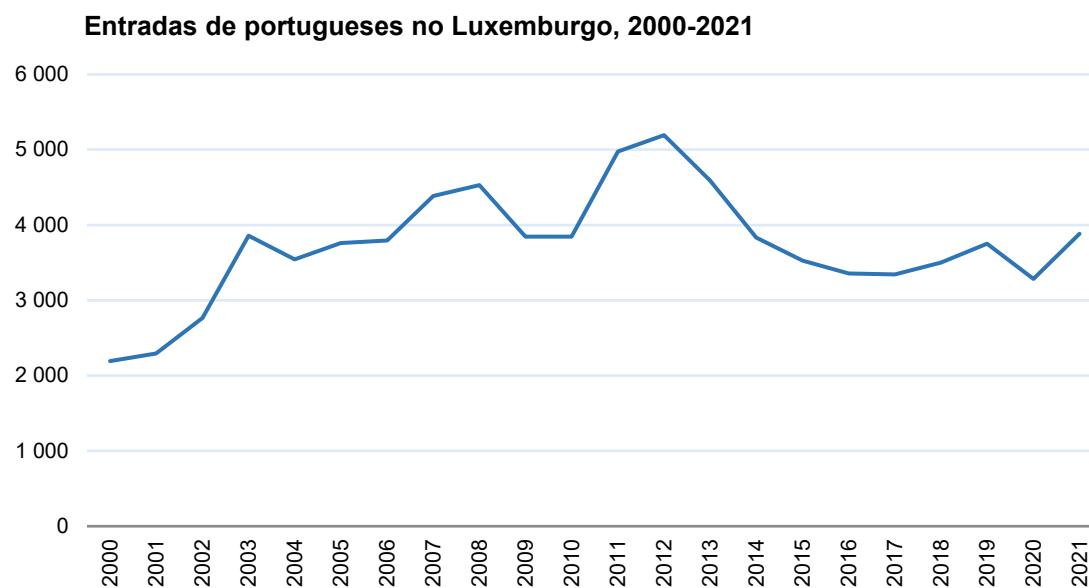

Entrada de portugueses no Luxemburgo é a mais alta desde 2013

2022-04-19

Segundo dados do Portail des Statistiques du Luxembourg, em 2021 entraram no país 3,885 portugueses. Este instituto de estatística contabilizou um total de 25,335 entradas de estrangeiros em território luxemburguês, representando os portugueses 15.3% desse total. +

Depois de em 2020 se ter registado um decréscimo no número de entradas de portugueses em território luxemburguês, em 2021 regista-se um aumento, tendo-se atingindo o valor mais alto de entradas desde 2013. Entre 2000 e 2021, o número de entradas de portugueses em território luxemburguês foi mínimo em 2000 (2,193 entradas) e máximo em 2012 (5,193 entradas). Apesar do crescimento registado em 2021, a perda importância relativa da imigração portuguesa no Luxemburgo continua a acentuar-se: entre 2003 e 2021, as entradas de portugueses naquele país passaram de mais de 29% das entradas totais de migrantes estrangeiros para 15%.