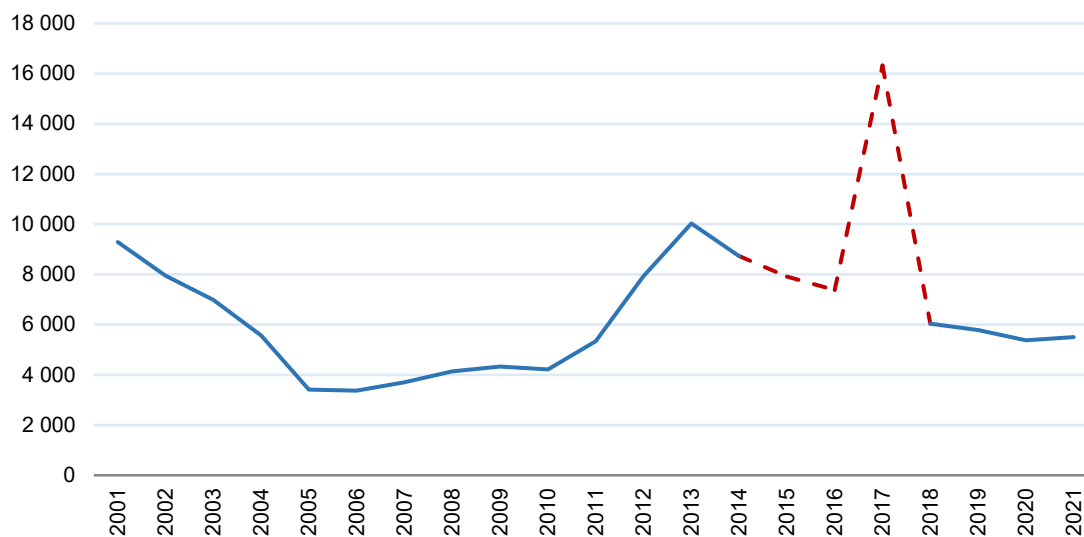

Pequeno aumento no número de entradas de portugueses na Alemanha em 2021

2022-05-03

Em 2021, entraram na Alemanha 5,510 portugueses, segundo dados do Statistisches Bundesamt Deutschland. Este organismo alemão contabilizou um total de 907,220 entradas de estrangeiros na Alemanha, tendo os portugueses representado 0.6% desse total. +

Após três anos sucessivos de decréscimo no número de entradas de portugueses na Alemanha, em 2021 a queda é interrompida, com a entrada de 5,510 portugueses, o que correspondeu a um aumento de 2.4% face a 2020. Contudo, no caso alemão, é impossível, em rigor, especificar as variações ocorridas entre 2015 e 2018. Segundo o próprio Registo Central de Estrangeiros alemão, 16,325 entradas registadas em 2017, apenas 7,095 aconteceram naquele ano. As restantes 9,203 entradas verificaram-se em anos anteriores mas só foram registadas em 2017. Os valores deste indicador para os anos de 2014 e 2016 estão pois subcontabilizados, os de 2017 inflacionados e nem o crescimento registado entre 2016 e 2017, nem o decréscimo entre 2017 e 2018 são reais.

Entradas de portugueses na Alemanha, 2001-2021

Fonte Gráfico elaborado pelo Observatório da Emigração, valores de Statistisches Bundesamt Deutschland.

Link <https://www.destatis.de/EN/Homepage.html>

[por Inês Vidigal]

Como citar Vidigal, Inês (2022), "Pequeno aumento no número de entradas de portugueses na Alemanha em 2021", *Observatório da Emigração*. <http://observatorioemigracao.pt/np4/8592.html>