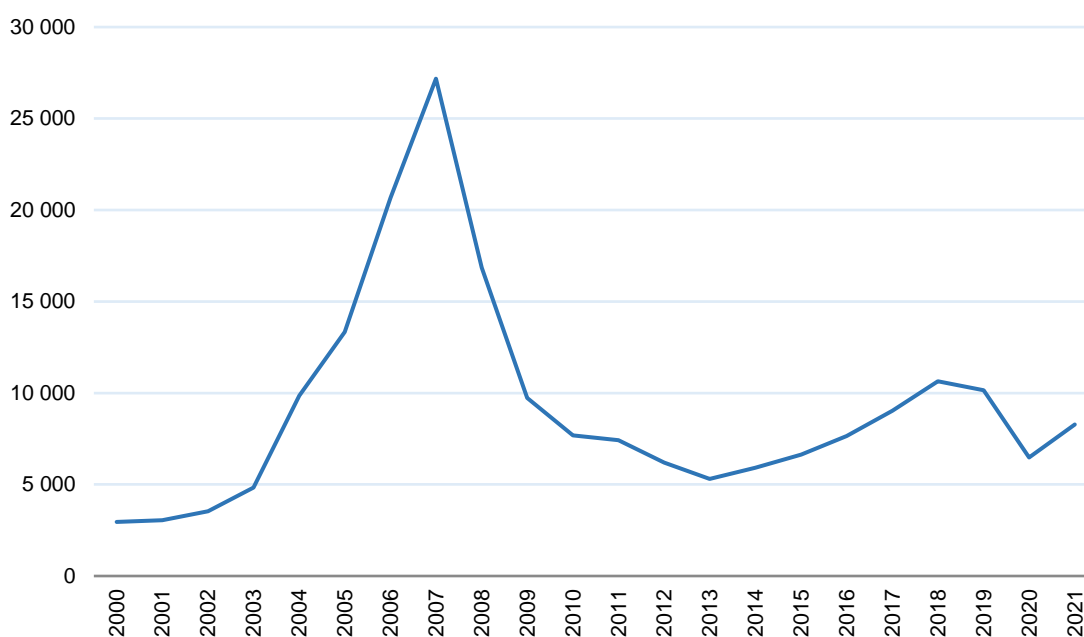

Mais de 8,000 portugueses emigraram para Espanha em 2021

2022-06-21

Foram 8,272 os portugueses que, em 2021, entraram em Espanha, segundo os dados do Instituto Nacional de Estadística. Este organismo espanhol contabilizou um total de 662,173 entradas de estrangeiros em Espanha, tendo os portugueses representado 1.2% desse total. +

A tendência decrescente que se verificava desde 2019 foi interrompida em 2021, quando voltou a aumentar (27.8%) o número de entradas de portugueses em Espanha, num ano em que o número de entradas totais de estrangeiros também registou um crescimento (26.5%). Ao longo da série temporal em análise, a emigração portuguesa para Espanha teve um valor mínimo em 2000 (2,955 entradas) e um valor máximo em 2007 (27,178 entradas). Espanha era um dos poucos destinos importantes em que a entrada de portugueses vinha a aumentar continuamente desde 2013, em contraciclo com a tendência geral de descida da emigração portuguesa a partir daquele mesmo ano.

Entradas de portugueses em Espanha, 2000-2021

Fonte Gráfico elaborado pelo Observatório da Emigração, valores de Instituto Nacional de Estadística.

Link <http://www.ine.es/jaxi/Datos.htm?path=/t20/p307/serie/I0/&file=2_4.px>

[por Inês Vidigal]

Como citar Vidigal, Inês (2022), "Mais de 8,000 portugueses emigraram para Espanha em 2021", *Observatório da Emigração*. <http://observatorioemigracao.pt/np4/8671.html>