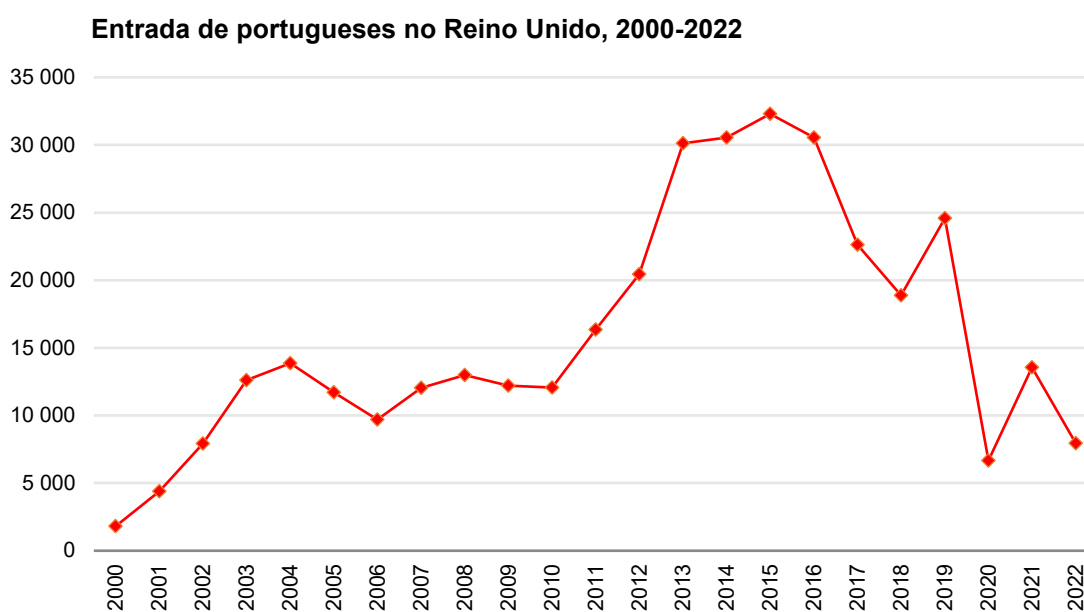

Emigração portuguesa para o Reino Unido decresce 41% em 2022

2023-02-23

Foram 7,941 os portugueses que, em 2022, entraram no Reino Unido, segundo os dados do Department for Work and Pensions. Este organismo britânico contabilizou um total de 1,055,283 entradas de estrangeiros no Reino Unido, tendo os portugueses representado 0.8% desse total. +

Em relação ao mesmo período de 2021, o número de portugueses que entrou no Reino Unido diminuiu cerca de 41%, passando de 13,551, em 2021, para 7,941, em 2022. O total de entradas de migrantes no Reino Unido atingiu o record máximo do período em análise (1,055,283 entradas em 2022). Este aumento no total de entradas e o decréscimo das entradas de portugueses, significou um decréscimo na representação de portugueses em território britânico, apenas em 2001 se registou um valor inferior. Esta quebra deverá estar associada às novas regras de imigração para o Reino Unido no pós-Brexit.