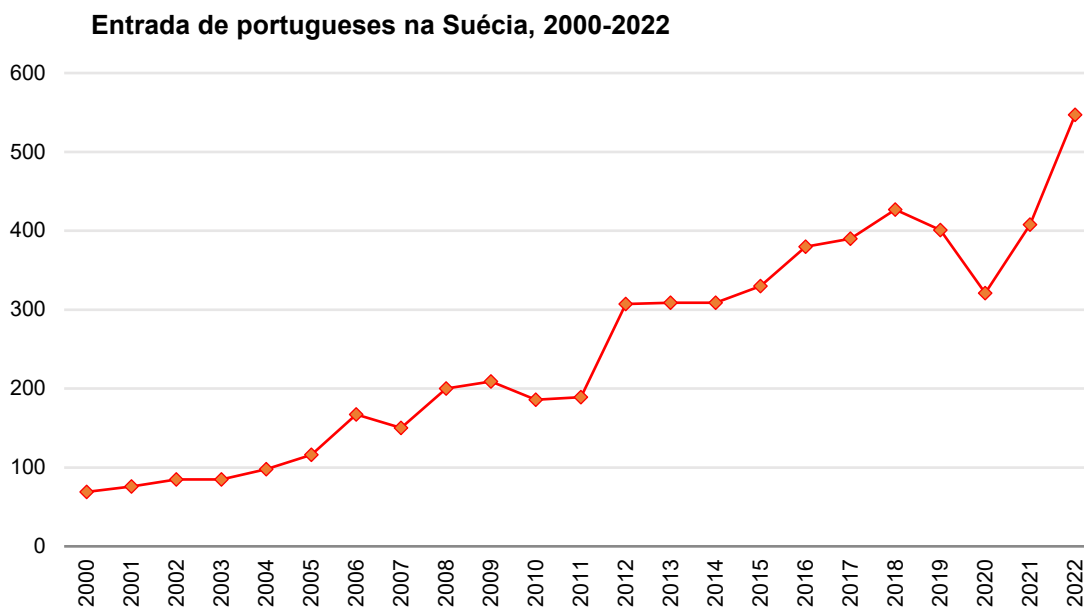

Entrada de portugueses na Suécia atinge máximo em 2022

2023-03-07

Foram 547 os portugueses que, em 2022, entraram na Suécia, segundo dados do Statistics Sweden. Este organismo sueco contabilizou um total de 102,436 entradas de estrangeiros na Suécia, tendo os portugueses representado 0.5% desse total. +

Depois de em 2021 se ter interrompido a tendência decrescente que se verificava desde 2019, em 2022 a entradas de portugueses em território sueco aumenta 34.1%, atingindo-se o valor mais alto de entradas desde 2000. Ao longo da série temporal em análise (2000-2022), a emigração portuguesa para território sueco teve um valor máximo em 2022 (547 entradas) muito díspar das 69 entradas registadas em 2000 (valor mínimo da série em análise). Contudo, a emigração portuguesa para a Suécia continua a representar uma fração muito pequena tanto da imigração neste país (0.5%) como da emigração portuguesa total (inferior a 1%).