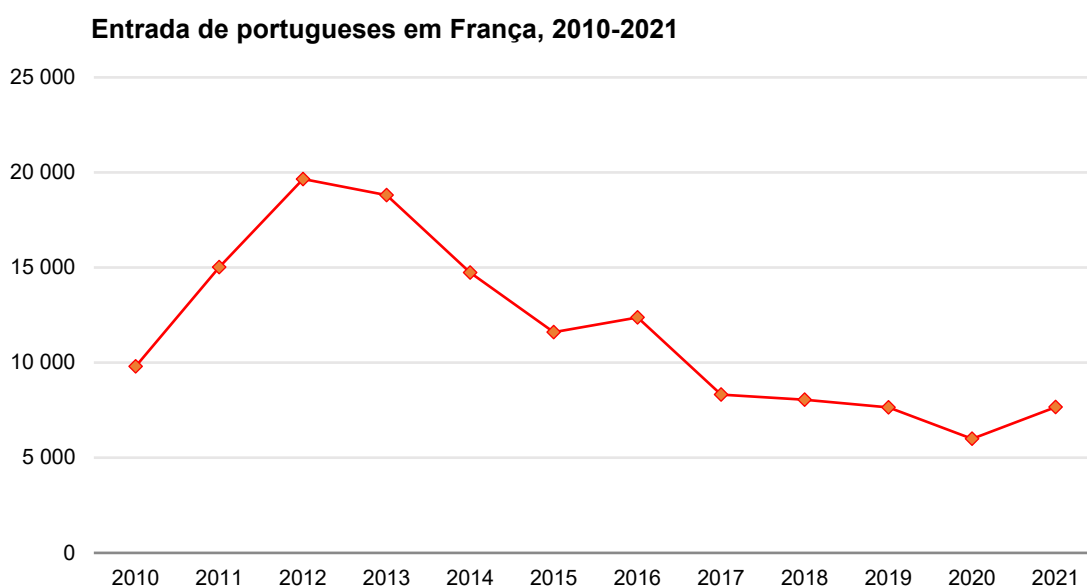

## Entradas de portugueses em França em 2021 regressam a valores pré-pandémicos

2023-04-04

Foram 7,663 os portugueses que, em 2021, entraram em França, segundo os dados do Eurostat. Este organismo europeu contabilizou um total de 336,398 entradas de estrangeiros em França, tendo os portugueses representado 2.3% desse total. +

Após quatro anos sucessivos de decréscimo no número de entradas de portugueses em França, em 2021 a queda é interrompida, com a entrada de 7,663 portugueses, o que correspondeu a um aumento de 27.8% face a 2020. De destacar que, o crescimento dos portugueses é superior ao aumento do total de entradas no país (18.8%), tendo por isso o peso dos portugueses no total de entradas aumentado em 2021. A emigração portuguesa para França registou um máximo de 19,658 entradas em território francês em 2012 e um mínimo de 5,998 entradas em 2020. Em oito anos o peso das entradas de portugueses em França passou de 5.6% em 2013 para 2.3% em 2021.