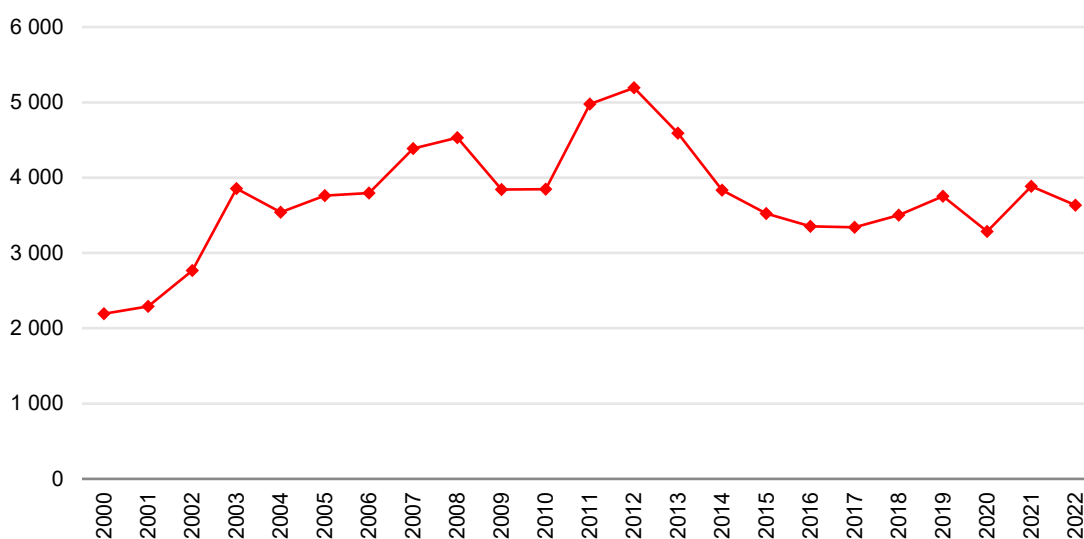

Emigração portuguesa para o Luxemburgo decresce 7% em 2022

2023-04-19

Segundo dados do Portail des Statistiques du Luxembourg, em 2022 entraram no país 3,633 portugueses. Este instituto de estatística contabilizou um total de 31,433 entradas de estrangeiros em território luxemburguês, representando os portugueses 11.6% desse total. +

Depois de em 2021 se ter registado um aumento no número de entradas de portugueses em território luxemburguês, em 2022 regista-se um decréscimo (-6.5%). Contudo, apesar da diminuição, Portugal continua a ser o principal país de origem da emigração no Luxemburgo. Entre 2000 e 2022, o número de entradas de portugueses em território luxemburguês foi mínimo em 2000 (2,193 entradas) e máximo em 2012 (5,193 entradas). Com a descida registada em 2022, a perda importância relativa da imigração portuguesa no Luxemburgo continua a acentuar-se: entre 2003 e 2022, as entradas de portugueses naquele país passaram de mais de 29% das entradas totais de migrantes estrangeiros para 12%.

Entradas de portugueses no Luxemburgo, 2000-2022

Fonte Gráfico elaborado pelo Observatório da Emigração, valores do Portail des Statistiques du Luxembourg.

Link <https://statistiques.public.lu/fr.html>

[por Inês Vidigal]

Como citar Vidigal, Inês (2023), "Emigração portuguesa para o Luxemburgo decresce 7% em 2022", *Observatório da Emigração*. <http://observatorioemigracao.pt/np4/9126.html>