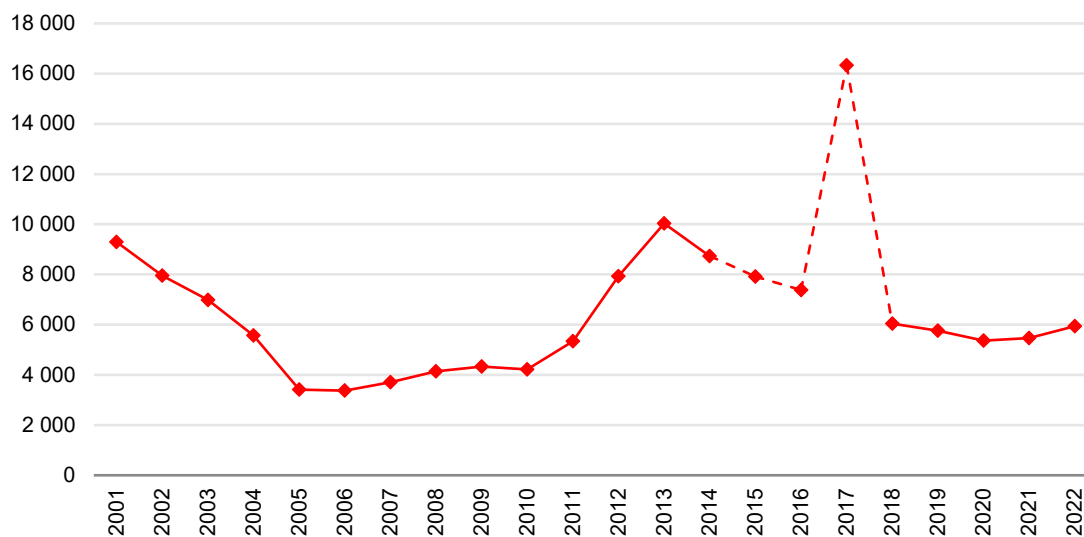

Aumento de 9% no número de entradas de portugueses na Alemanha em 2022

2023-05-16

Em 2022, entraram na Alemanha 5,935 portugueses, segundo dados do Statistisches Bundesamt Deutschland. Este organismo alemão contabilizou um total de 2,112,920 entradas de estrangeiros na Alemanha, tendo os portugueses representado 0.3% desse total. +

Depois do pequeno aumento registado em 2021, o número de entradas de portugueses na Alemanha, volta a crescer em 2022, com a entrada de 5,935 portugueses, o que correspondeu a um aumento de 8.7% face a 2021. Contudo, no caso alemão, é impossível, em rigor, especificar as variações ocorridas entre 2015 e 2018. Segundo o próprio Registo Central de Estrangeiros alemão, 16,325 entradas registadas em 2017, apenas 7,095 aconteceram naquele ano. As restantes 9,203 entradas verificaram-se em anos anteriores mas só foram registadas em 2017. Os valores deste indicador para os anos de 2014 e 2016 estão pois subcontabilizados, os de 2017 inflacionados e nem o crescimento registado entre 2016 e 2017, nem o decréscimo entre 2017 e 2018 são reais.

Entradas de portugueses na Alemanha, 2001-2022

Fonte Gráfico elaborado pelo Observatório da Emigração, valores de Statistisches Bundesamt Deutschland.

Link <https://www.destatis.de/EN/Homepage.html>

[por Inês Vidigal]

Como citar Vidigal, Inês (2023), "Aumento de 9% no número de entradas de portugueses na Alemanha em 2022", *Observatório da Emigração*. <http://observatorioemigracao.pt/np4/9157.html>