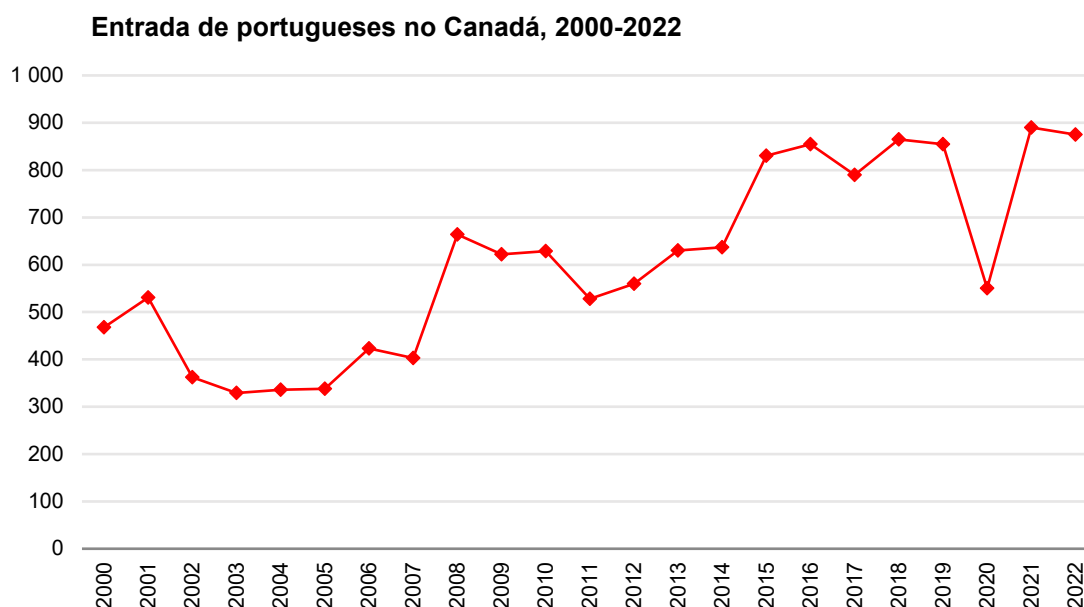

## Tendência para a estabilização da emigração portuguesa para o Canadá em 2022

2023-07-11

Foram 875 os portugueses que, em 2022, entraram no Canadá, segundo os dados do Citizenship and Immigration Canada. O departamento oficial de estatística contabilizou um total de 437,590 entradas de estrangeiros em território canadiano naquele ano, representando os portugueses 0.2% desse total. +

Depois de em 2020 se ter registado um decréscimo no número de entradas de portugueses no Canadá e em 2021 se ter atingido o valor mais alto de entradas desde 2000, em 2022 registou-se um pequeno declínio (-1.7%). Este valor parece anunciar uma tendência para a estabilização da entrada de portugueses em território canadiano. Durante o período em análise, o valor mais baixo registou-se em 2003 (329 entradas), enquanto o mais alto assinalou-se em 2021 (890 entradas). A emigração portuguesa para o Canadá continua a representar uma fração muito pequena tanto da imigração neste país (0.2%) como da emigração portuguesa total (inferior a 1%).