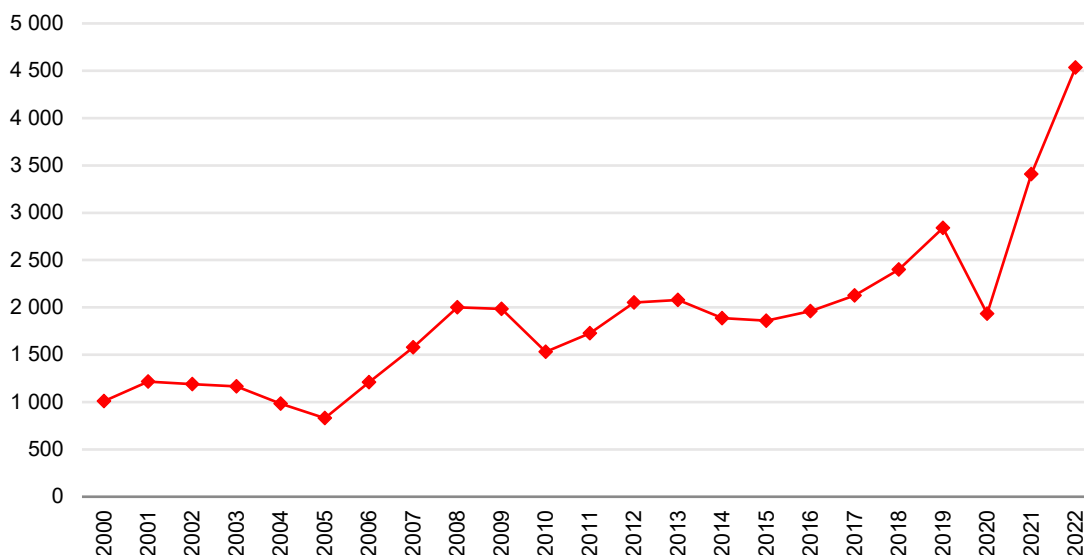

Portugueses já emigram mais para os Países Baixos do que para o Luxemburgo

2023-07-25

Entraram 4,533 portugueses nos Países Baixos em 2022, segundo dados do Centraal Bureau voor de Statistiek. Este organismo contabilizou um total de 378,122 entradas de estrangeiros no país, tendo os portugueses representado 1.2% desse total. +

Depois de em 2021 se ter registado um aumento acentuado (+76.2%) em 2022 a emigração portuguesa para os Países Baixos volta a crescer (+33.1%), tendo-se atingido o valor mais alto de entradas da série em análise. O aumento da emigração portuguesa para os Países Baixos ultrapassa a registada no Luxemburgo (3,633 entradas em 2022), destino tradicional da emigração portuguesa. Ao longo da série temporal em análise (2000-2022), a emigração portuguesa para a Holanda teve um valor mínimo em 2005, com 830 entradas, e um crescimento muito acentuado entre aquele ano e 2008. Uma ligeira descida entre 2013 e 2015 foi substituída por um crescimento contínuo nos anos seguintes, com o valor máximo da série a registar-se em 2022, com 4,533 entradas.

Entradas de portugueses nos Países Baixos, 2000-2022

Fonte Gráfico elaborado pelo Observatório da Emigração, valores de Centraal Bureau voor de Statistiek.

Link <https://www.cbs.nl>

[por Inês Vidigal]

Como citar Vidigal, Inês (2023), "Portugueses já emigram mais para os Países Baixos do que para o Luxemburgo", *Observatório da Emigração*. <http://observatorioemigracao.pt/np4/9270.html>