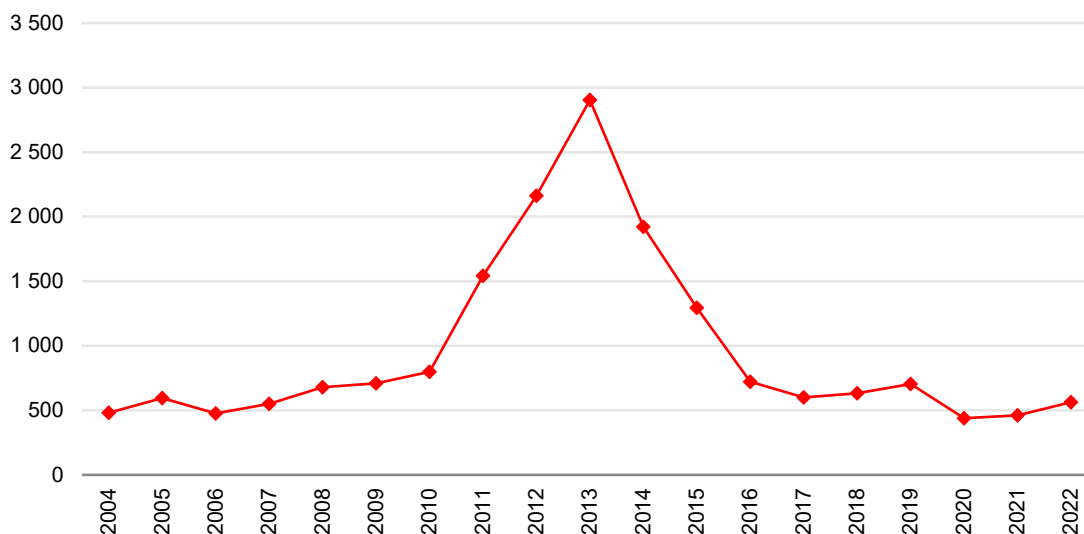

Mais de 500 entradas de portugueses no Brasil em 2022

2023-08-08

Em 2022, entraram no Brasil 562 portugueses, segundo os dados do Ministério da Justiça e Segurança Pública brasileiro. Este ministério contabilizou um total de 25,061 entradas de estrangeiros no Brasil, tendo os portugueses representado 2.2% desse total. +

Depois de em 2020 e 2021, a entrada de portugueses no Brasil ser inferior a 500 entradas anuais, em 2022 regista-se um crescimento de 21.9% e ultrapassa-se as 500 entradas em território brasileiro (562 entradas). O número de portugueses entrados no Brasil encontra-se ainda longe do valor registado em 2013: 2,904, o mais alto do período em análise. A tendência recessiva verificada nos últimos anos traduziu-se numa perda relativa de importância da imigração portuguesa: se em 2013 os portugueses representaram 4.7% das entradas de migrantes no Brasil, em 2022 representavam apenas 2.2%.

Entradas de portugueses no Brasil, 2004-2022

Fonte Quadro elaborado pelo Observatório da Emigração, valores de Ministério da Justiça e Segurança Pública.

Link <https://portaldeimigracao.mj.gov.br/>

[por Inês Vidigal]

Como citar Vidigal, Inês (2023), "Mais de 500 entradas de portugueses no Brasil em 2022", *Observatório da Emigração*. <http://observatorioemigracao.pt/np4/9306.html>