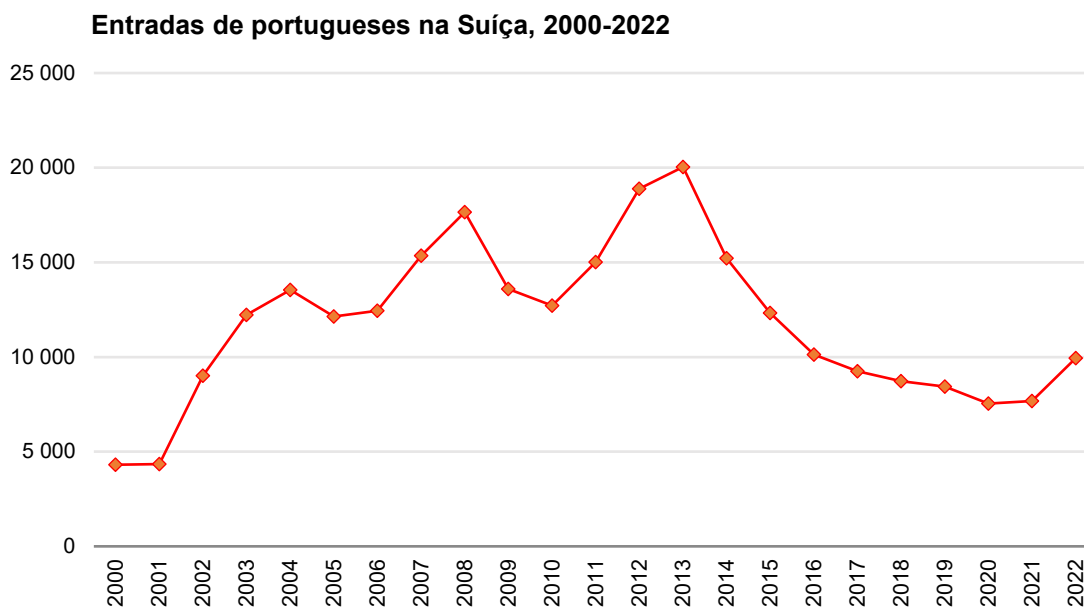

## Quase dez mil portugueses emigraram para a Suíça em 2022

2023-09-05

Segundo dados do Office Fédéral de la Statistique, em 2022 entraram na Suíça 9,948 portugueses. O departamento oficial de estatística contabilizou um total de 169,055 entradas de estrangeiros em território suíço naquele ano, representando os portugueses 5.9% desse total. +

Após o ligeiro aumento registado em 2021 (1.8%), a emigração para a Suíça cresce exponencialmente em 2022 (29.6%) atingindo quase as dez mil entradas. Desde 2016 que o número de portugueses entrados na Suíça não era tão alto. Apesar do crescimento registado em 2022, a tendência recessiva dos últimos anos traduziu-se numa perda relativa de importância da imigração portuguesa: se em 2013 os portugueses representaram 12% das entradas de migrantes na Suíça, em 2022 representavam apenas 5.9%.