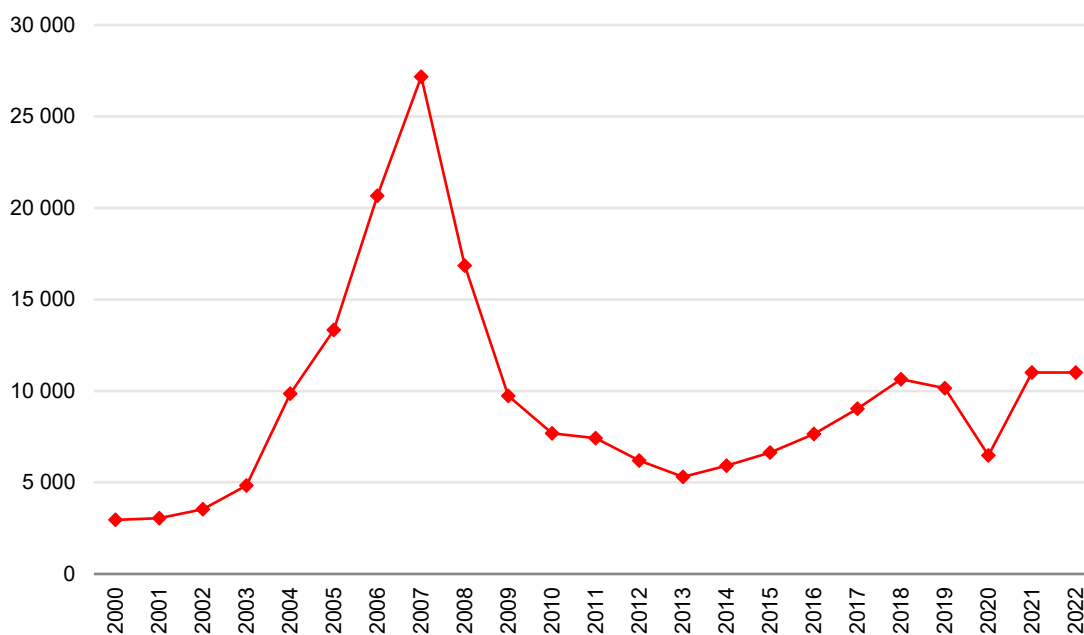

## Mais de 11,000 portugueses emigraram para Espanha em 2022

2023-12-20

Foram 11,001 os portugueses que, em 2022, entraram em Espanha, segundo os dados do Instituto Nacional de Estadística. Este organismo espanhol contabilizou um total de 1,258,894 entradas de estrangeiros em Espanha, tendo os portugueses representado 0.9% desse total. +

A tendência decrescente que se verificava desde 2019 foi interrompida em 2021, quando voltou a aumentar (70.1%) o número de entradas de portugueses em Espanha, em 2022 registou-se um pequeno declínio (-0.1%). Este valor parece anunciar uma tendência para a estabilização da entrada de portugueses em território espanhol. Ao longo da série temporal em análise, a emigração portuguesa para Espanha teve um valor mínimo em 2000 (2,955 entradas) e um valor máximo em 2007 (27,178 entradas).

**Entradas de portugueses em Espanha, 2000-2022**

**Fonte** Gráfico elaborado pelo Observatório da Emigração, valores de Instituto Nacional de Estadística.